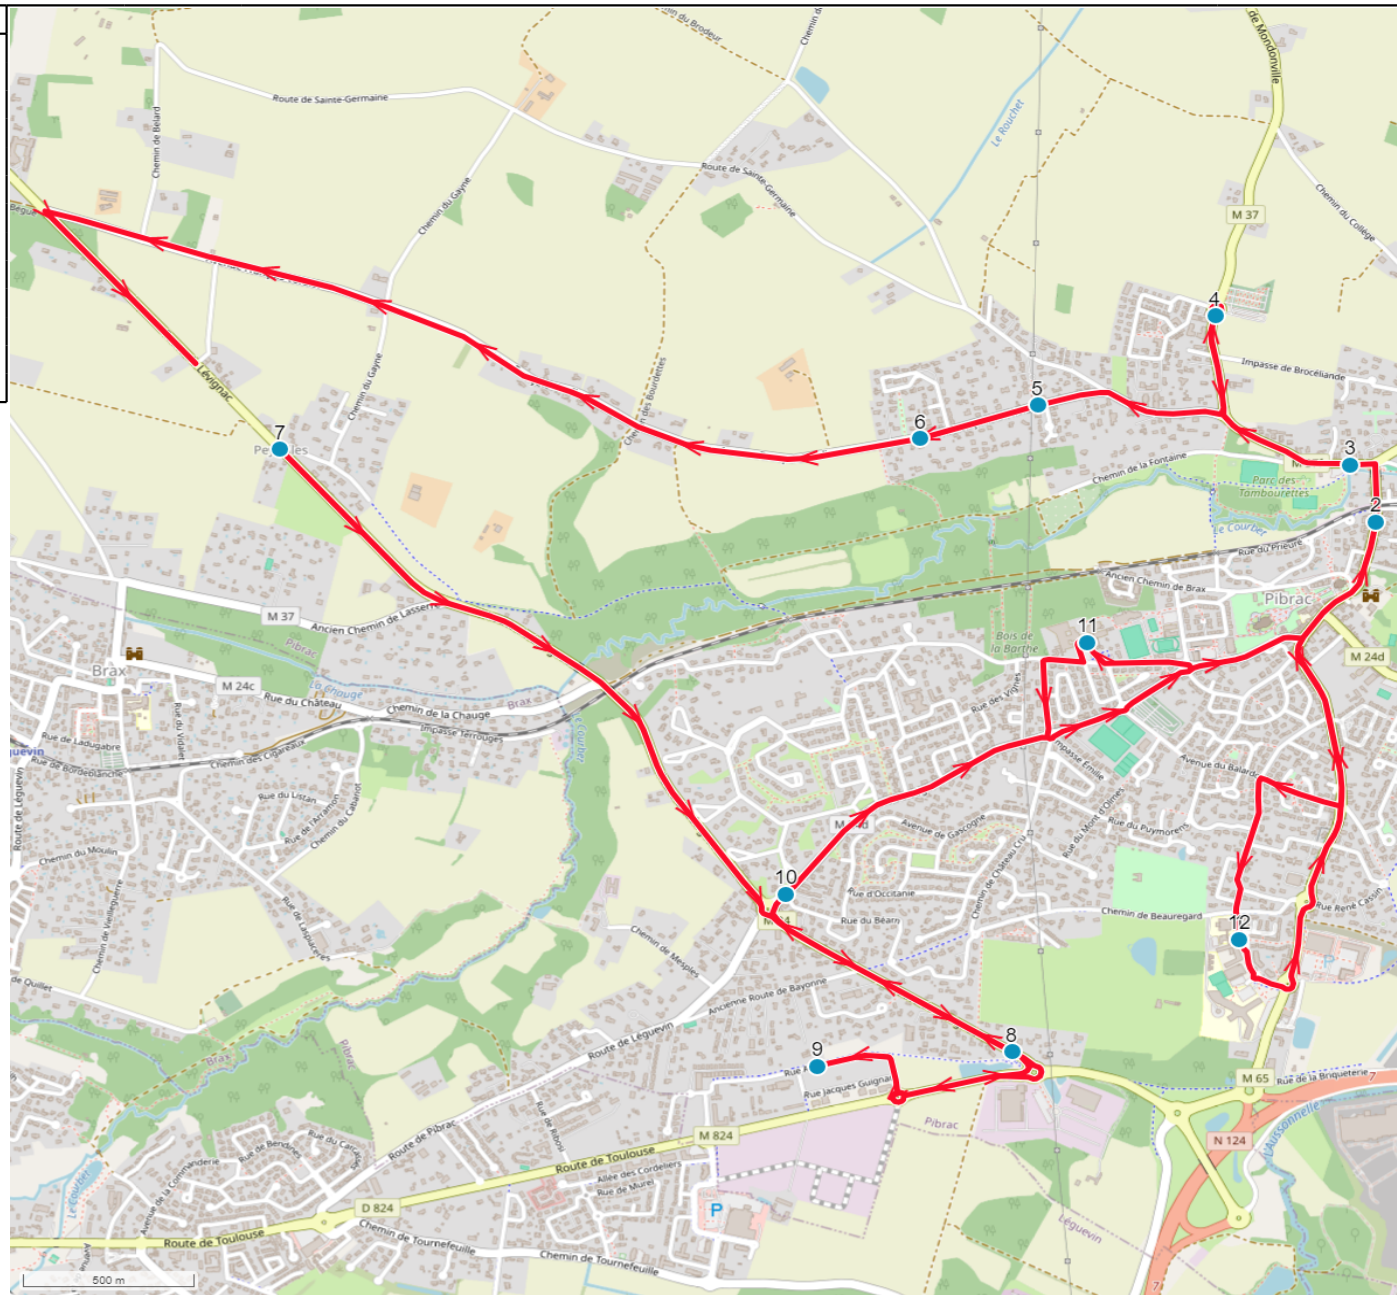

Mise à jour : 27/08/2024	Ligne : PIBRAC-ECOLES PIBRAC	Ligne N° : S7340
Marché (année de notification-durée) : 2019-6	Transporteur :	Km en charge : 19,4 km
Nombre de places assises :	Sous-traitant :	Année :

ITINERAIRE INDICATIF (ALLER)	ImMjv--
PIBRAC	
1. Ecole Maternelle M.Fontvielle	07:45
2. Rue de la Gare n°18 Zebra	07:53
3. Rte Mondonville n°4	07:54
4. Rte Mondonville/Rd Pt Cimetière	07:56
5. Av Verdier/AB Square des Muriers	07:58
6. Av Verdier n°57/Aire Ste Germaine	08:00
7. ABCGn0997 Peyrolles	08:05
8. Rte Lévignac/AR Tisséo Escalette	08:10
9. Av Turcat	08:11
10. Rte Léguevin/R Béarn	08:13
11. Ecole Bois de Barthe	08:25
12. Ecole Maternelle M.Fontvielle	08:38

Mise à jour :	27/08/2024	Ligne :	PIBRAC-ECOLES PIBRAC	Ligne N° :	S7340
Marché (année de notification-durée) :	2019-6	Transporteur :		Km en charge :	6,3 km
Nombre de places assises :		Sous-traitant :		Année :	

ITINERAIRE INDICATIF (RETOUR)	--M----	Im-jv--
PIBRAC		
1. Ecole Maternelle M.Fontvielle	11:55	16:03
2. Ecole Bois de Barthe	12:05	16:15
3. Rue de la Gare n°18 Zebra	12:13	16:22
4. Rte Mondonville n°4	12:14	16:23
5. Rte Mondonville/Rd Pt Cimetière	12:16	16:25
6. Av Verdier/AB Square des Muriers	12:19	16:28
7. Av Verdier n°57/Aire Ste Germaine	12:20	16:29
8. ABCGn0997 Peyrolles	12:25	16:34
9. Rte Lévigac/AR Tisséo Escalette	12:28	16:39
10. Av Turcat	12:33	16:40
11. Rte Léguévin/R Béarn	12:35	16:41
12. Ecole Maternelle M.Fontvielle	12:40	16:46