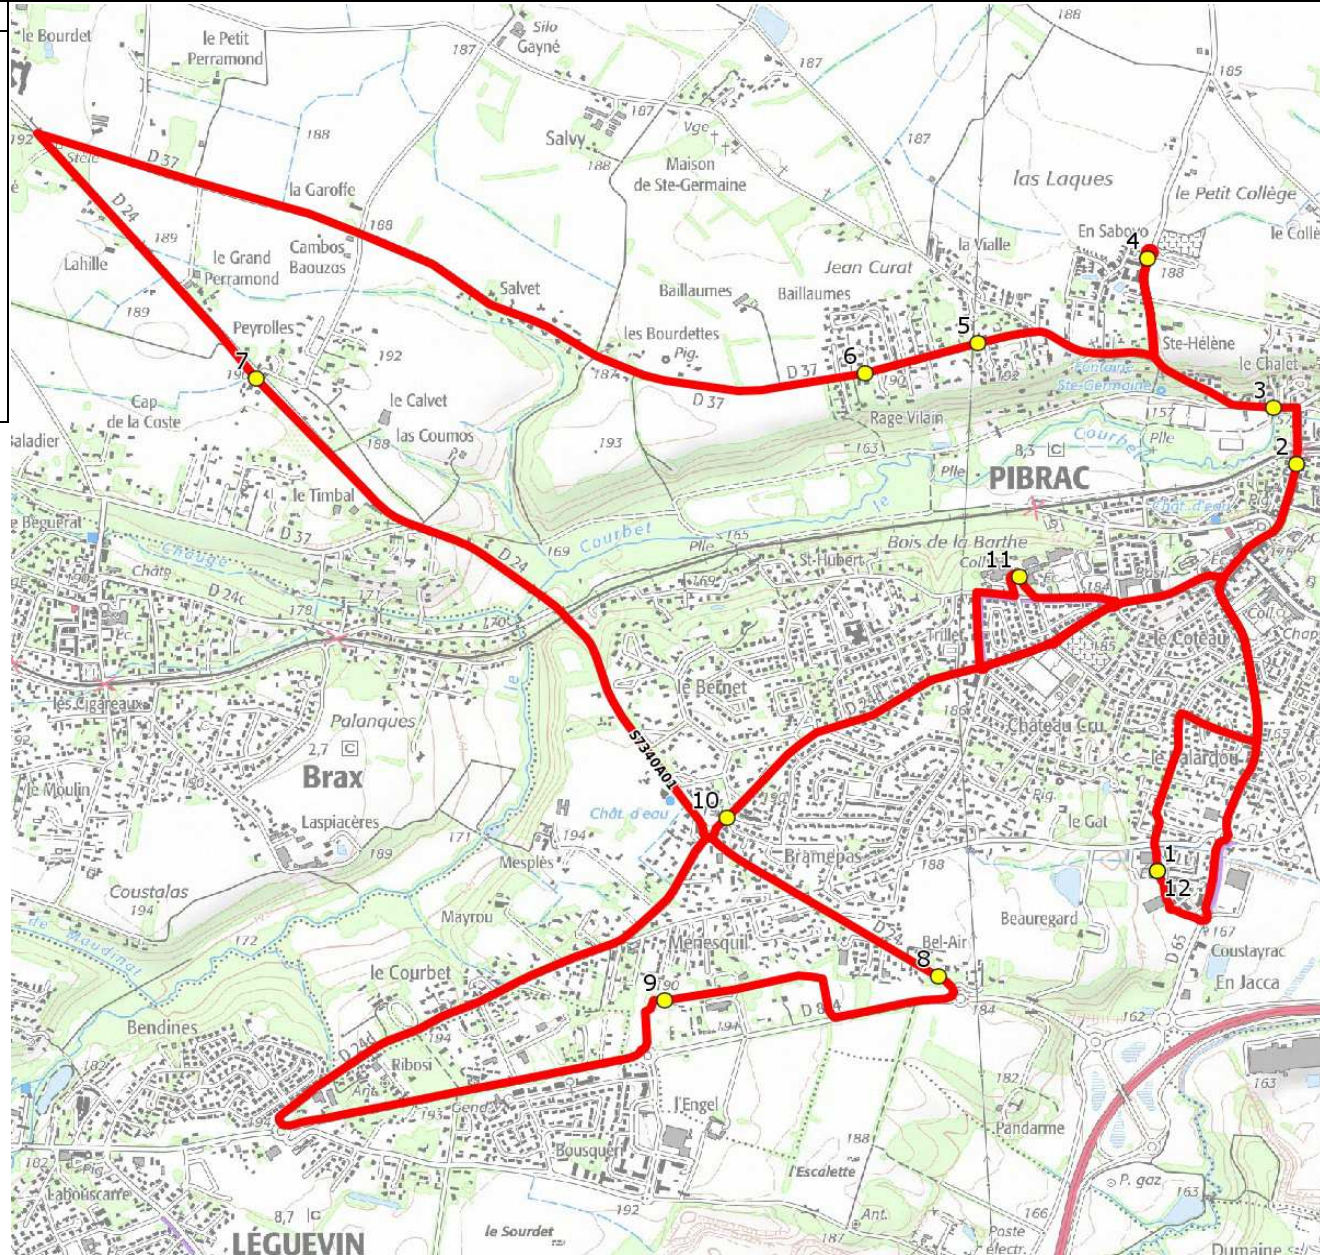

Mise à jour : 15/08/2022	Ligne : PIBRAC-ECOLES PIBRAC	Ligne N° : S7340
Marché (année de notification-durée) : 2019-6	Transporteur : TRANSPORTS A. FAUR	Km en charge : 20 Km
Nombre de places assises : 59 pl	Sous-traitant :	Année : 2015

ITINERAIRE INDICATIF (ALLER)	LMMJV--
PIBRAC	
1. Ecole Maternelle M.Fontvielle	07:45 (1)
2. Rue de la Gare n°18 Zebra	07:53
3. Rte Mondonville n°4	07:54
4. Rte Mondonville/Rd Pt Cimetièrè	07:56
5. Av Verdier/AB Square des Muriers	07:58
6. Av Verdier n°57/Aire Ste Germaine	08:00
7. ABCGn0997 Peyrolles	08:05
8. Rte Lévignac/AR Tisséo Escalette	08:10
9. Av Turcat	08:11
10. Rte Léguevin/R Béarn	08:13
11. Ecole Bois de Barthe	08:25
12. Ecole Maternelle M.Fontvielle	08:38 (1)

Renvoi/Nota :

1 : Accompagnant

DIRECTION DES TRANSPORTS

Mise à jour : 15/08/2022	Ligne : PIBRAC-ECOLES PIBRAC	Ligne N° : S7340
Marché (année de notification-durée) : 2019-6	Transporteur : TRANSPORTS A. FAUR	Km en charge : 20 Km
Nombre de places assises : 59 pl	Sous-traitant :	Année : 2015

ITINERAIRE INDICATIF (RETOUR)	LM-JV--	Merc
PIBRAC		
1. Ecole Maternelle M.Fontvielle	16:03 (1)	11:55 (1)
2. Ecole Bois de Barthe	16:15	12:05
3. Rue de la Gare n°18 Zebra	16:22	12:13
4. Rte Mondonville n°4	16:23	12:14
5. Rte Mondonville/Rd Pt Cimetière	16:25	12:16
6. Av Verdier/AB Square des Muriers	16:28	12:19
7. Av Verdier n°57/Aire Ste Germaine	16:29	12:20
8. Abribus _Peyrolles	16:34	12:25
9. Rte Lévigac/AR Tisséo Escalette	16:39	12:28
10. Av Turcat	16:40	12:33
11. Rte Léguevin/R Béarn	16:41	12:35
12. Ecole Maternelle M.Fontvielle	16:46 (1)	12:40 (1)