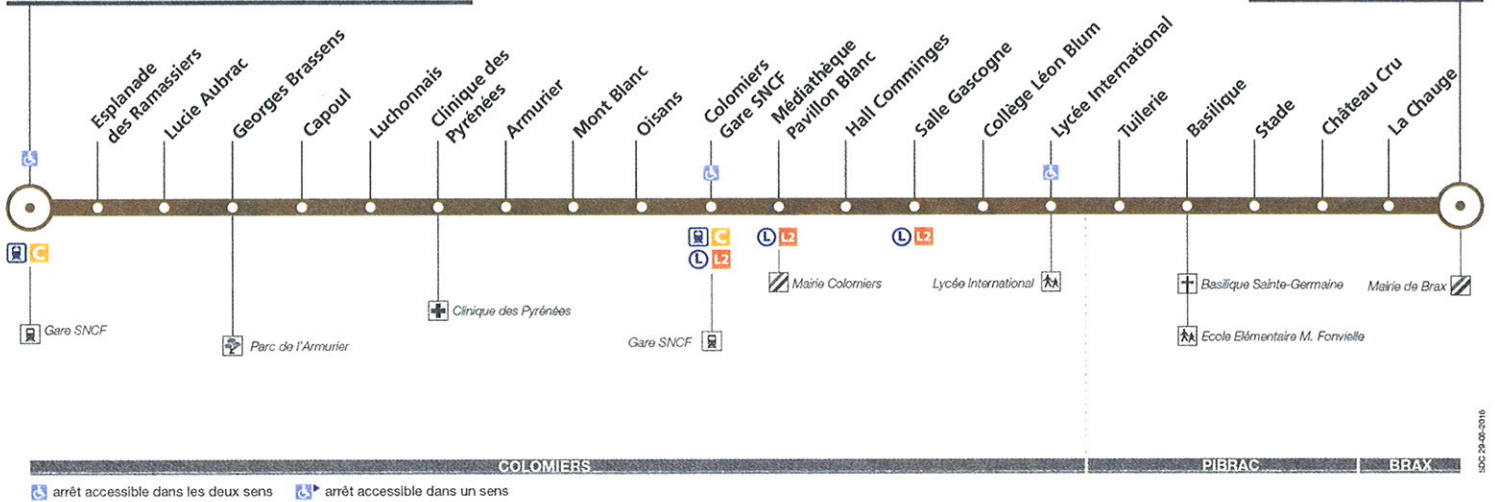

32

Direction Colomiers Ramassiers Gare SNCF

du 29 août 2016
au 3 septembre 2017

Colomiers Ramassiers Gare SNCF

Brax le Château

Lundi à vendredi

Brax le Château	06:40	07:10	07:35	08:15	08:45	09:45	10:45	11:50	12:10	12:50	13:50	14:45	15:45	16:20	16:55	17:20	17:55	18:25	18:55	19:50
Stade	06:46	07:17	07:42	08:22	08:52	09:51	10:51	11:56	12:16	12:56	13:56	14:51	15:51	16:26	17:02	17:27	18:02	18:32	19:01	19:56
Lycée International	06:51	07:24	07:54	08:34	08:59	09:56	10:56	12:01	12:21	13:01	14:01	14:56	15:56	16:31	17:09	17:34	18:09	18:39	19:06	20:01
Colomiers Gare SNCF	07:02	07:37	08:08	08:48	09:12	10:07	11:07	12:12	12:32	13:12	14:12	15:07	16:07	16:42	17:22	17:47	18:22	18:52	19:17	20:12
Clinique Des Pyrénées	07:06	07:41	08:13	08:53	09:16	10:11	11:11	12:16	12:36	13:16	14:16	15:11	16:11	16:46	17:26	17:51	18:26	18:56	19:21	20:16
Colomiers Ramassiers Gare SNCF	07:11	07:46	08:20	09:00	09:21	10:16	11:16	12:21	12:41	13:21	14:21	15:16	16:16	16:51	17:31	17:56	18:31	19:01	19:26	20:21

Notes
m Uniquement le mercredi

Samedi

Brax le Château	07:00	07:50	09:00	09:50	10:50	11:50	13:05	14:00	14:50	15:50	17:00	18:00	19:20
Stade	07:06	07:56	09:06	09:56	10:56	11:56	13:11	14:06	14:56	15:56	17:06	18:06	19:26
Lycée International	07:11	08:01	09:11	10:01	11:01	12:01	13:16	14:11	15:01	16:01	17:11	18:11	19:31
Colomiers Gare SNCF	07:22	08:12	09:22	10:12	11:12	12:12	13:27	14:22	15:12	16:12	17:22	18:22	19:42
Clinique Des Pyrénées	07:26	08:16	09:26	10:16	11:16	12:16	13:31	14:26	15:16	16:16	17:26	18:26	19:46
Colomiers Ramassiers Gare SNCF	07:31	08:21	09:31	10:21	11:21	12:21	13:36	14:31	15:21	16:21	17:31	18:31	19:51